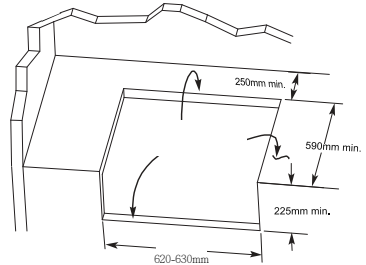

Premium G3 inbouw

€469,95

Art. K03000196A

EAN: 8719324696111