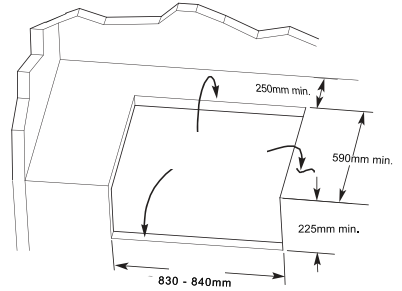

Dubbelwandige kap

Vetopvanglade aan voorzijde

## Maxim G4 inbouw

€669,95

Art. K04000199A

EAN: 8719324696142

3 gietijzeren grillroosters  
20 x 45 cm

50 x 82 x 66 cm

Thermometer

1 gietijzeren bakplaat  
20 x 45 cm

Elektronische  
druk ontsteking

Vetopvanglade  
aan voorzijde

Kookoppervlak  
80 x 45 cm

Optioneel inbouw  
wokbrander

Indirect grillrooster  
69 x 16 cm

304 RVS branders 17,2 kW

Infrarood achterbrander  
4,3 kW