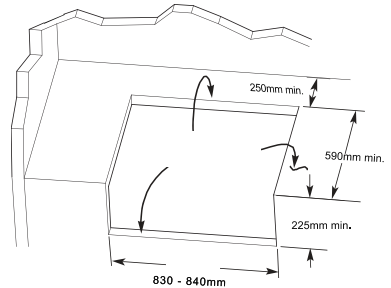

## Elite G4 inbouw

€899,95

Art. K04000202A

EAN: 8719324696173

3 RVS grillroosters  
20 x 45 cm

50 x 82 x 66 cm

Thermometer

1 gietijzeren bakplaat  
20 x 45 cm

Elektronische  
druk ontsteking

Vetopvanglade  
aan voorzijde

Kookoppervlak  
80 x 45 cm

Optioneel inbouw  
wokbrander

Indirect grillrooster  
69 x 16 cm

304 RVS branders 17,2 kW

Infrarood achterbrander  
4,3 kW