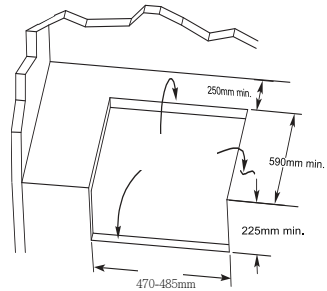

Classic G2 inbouw

€379,95

Art. K02000232A

EAN: 8719324696579

304 RVS branders

Dubbelwandige kap

Vetopvanglade aan voorzijde

2 gietijzeren grillroosters
20 x 45 cm

52 x 46 x 62 cm

Indirect grillrooster
23 x 16 cm

Kookoppervlak
40 x 45 cm

Elektronische
druk ontsteking

Vetopvanglade
aan voorzijde

304 RVS branders 8,4 kW

Thermometer

2 flame tamers

ACCESSOIRES