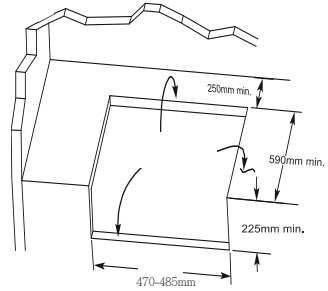

Dubbelwandige kap

Vetopvanglade aan voorzijde